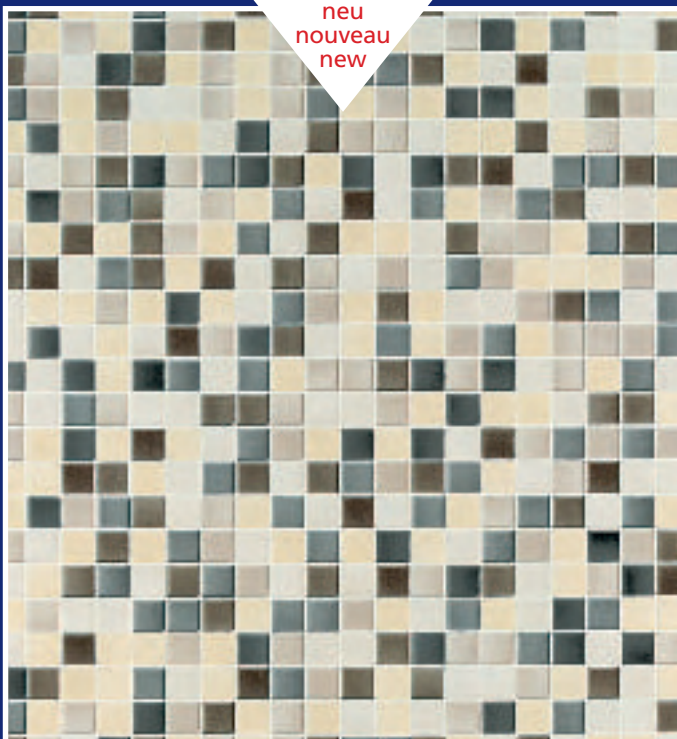

□ 10,7 x 10,7 cm →*← 67,5 cm

Modica terracotta

27 0418

□ 10,7 x 10,7 cm →*← 67,5 cm

WANDBELAG

Revêtement mural • Wallcovering

neu
nouveau
new

Prizzi silver

27 0463

□ 2,5 x 2,5 cm —✻— 2,5 cm

neu
nouveau
new

Prizzi white

27 0470

□ 2,5 x 2,5 cm —✻— 2,5 cm

WANDBELAG

Revêtement mural • Wallcovering